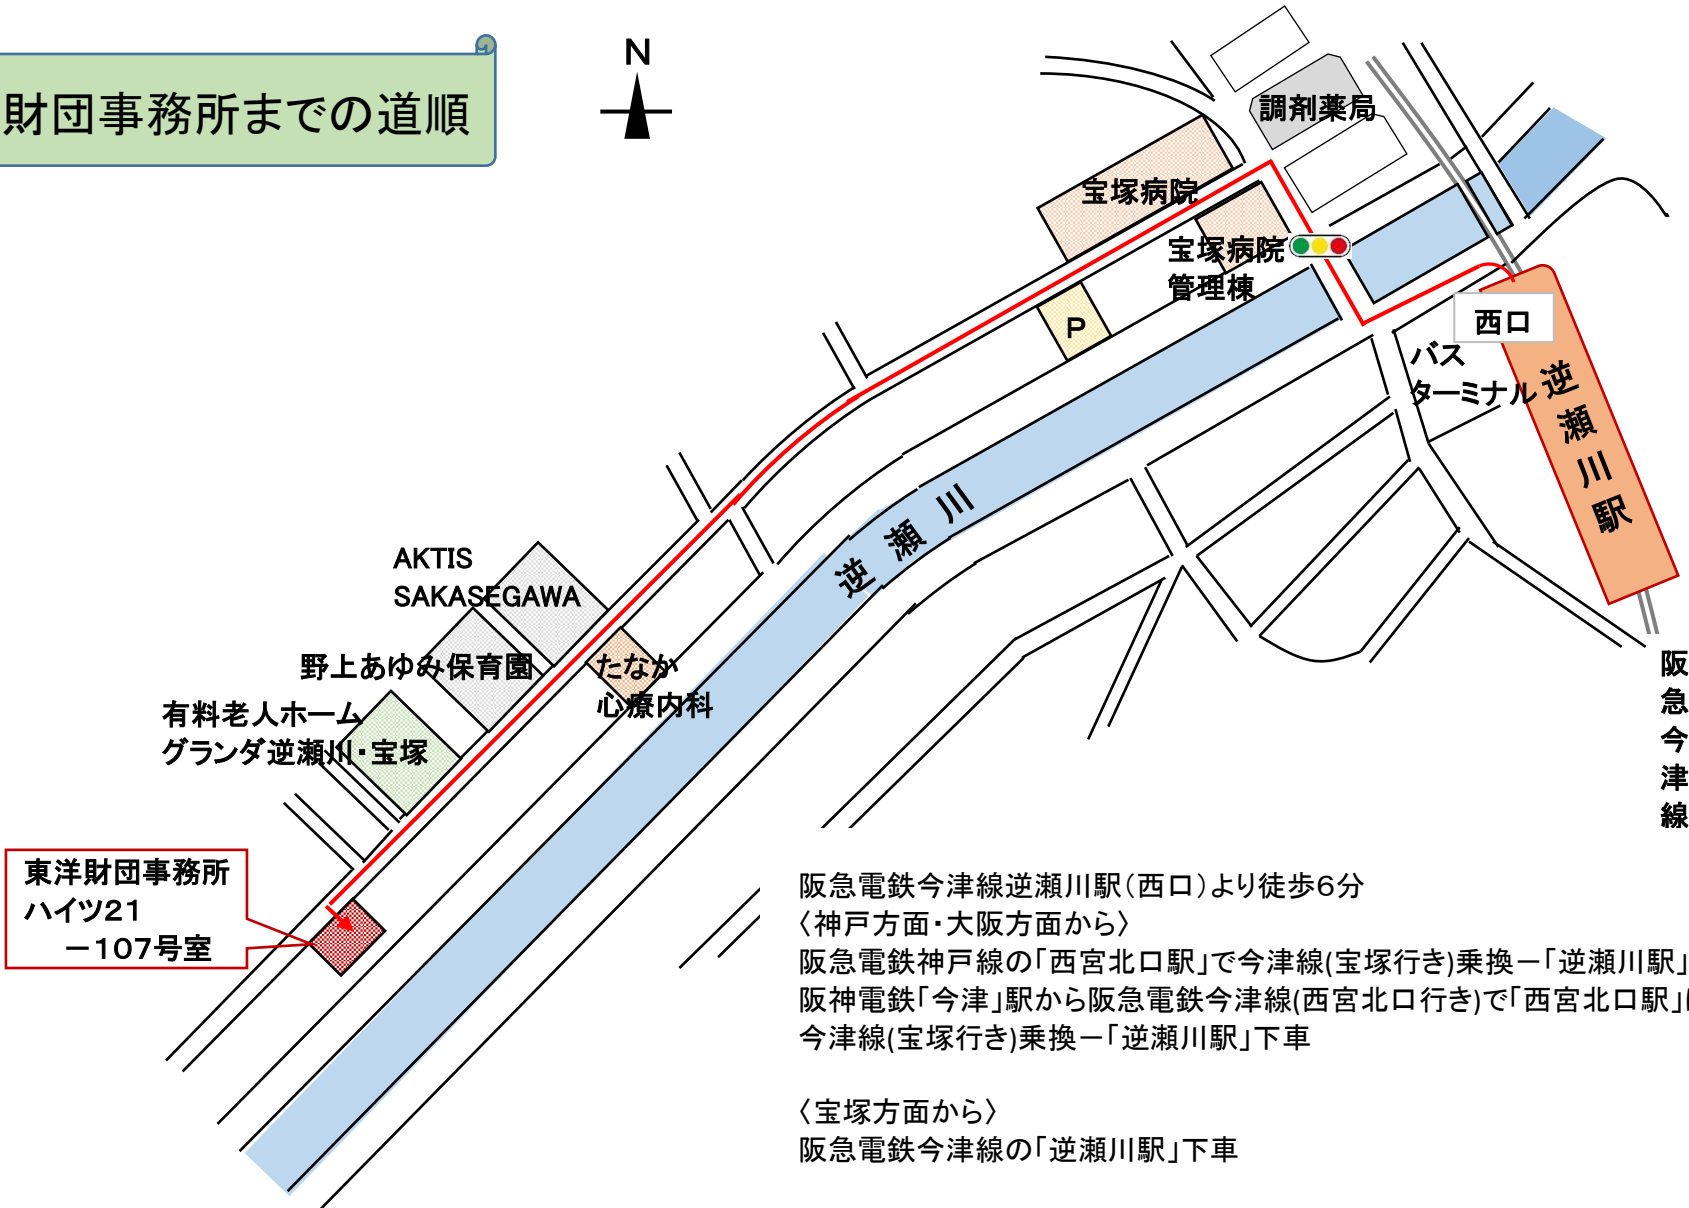

東洋財団事務所までの道順

阪急電鉄今津線逆瀬川駅(西口)より徒歩6分

〈神戸方面・大阪方面から〉

阪急電鉄神戸線の「西宮北口駅」で今津線(宝塚行き)乗換—「逆瀬川駅」下車
阪神電鉄「今津」駅から阪急電鉄今津線(西宮北口行き)で「西宮北口駅」にて
今津線(宝塚行き)乗換—「逆瀬川駅」下車

〈宝塚方面から〉

阪急電鉄今津線の「逆瀬川駅」下車