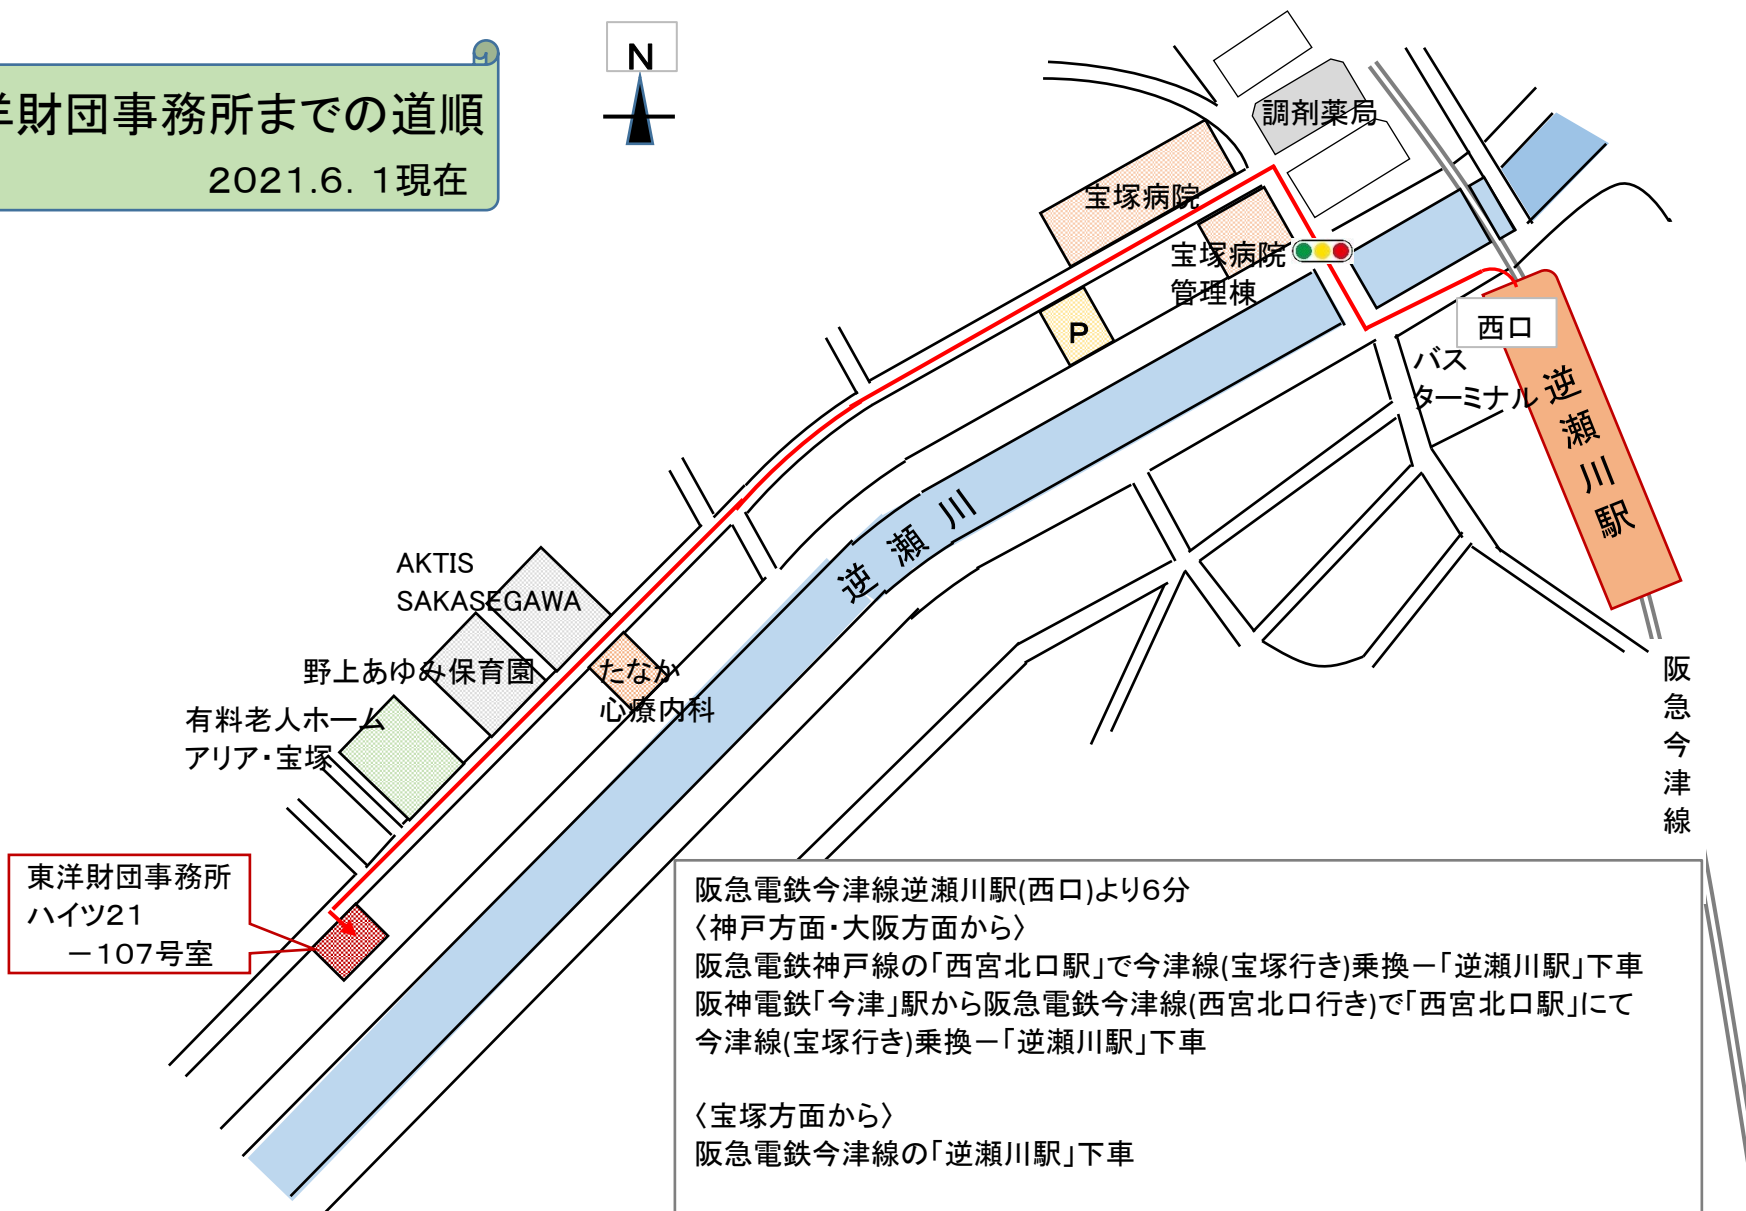

東洋財団事務所までの道順

2021.6.1現在

阪急電鉄今津線逆瀬川駅(西口)より6分

〈神戸方面・大阪方面から〉

阪急電鉄神戸線の「西宮北口駅」で今津線(宝塚行き)乗換—「逆瀬川駅」下車

阪神電鉄「今津」駅から阪急電鉄今津線(西宮北口行き)で「西宮北口駅」にて

今津線(宝塚行き)乗換—「逆瀬川駅」下車

〈宝塚方面から〉

阪急電鉄今津線の「逆瀬川駅」下車